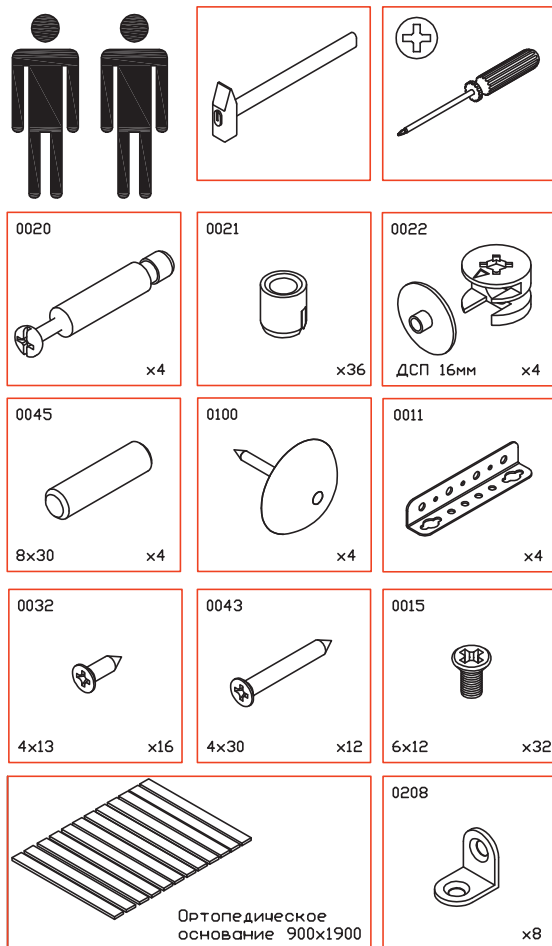

МИКА

Кровать СТЛ.121.01

Поз.	Размер	Кол-во	Упаковка
1	670x950x16	1	пакет 1
2	480x950x16	1	пакет 1
3	192x1910x16	2	пакет 2
4	200x910x16	1	пакет 1
5	1850x60x22	2	пакет 2