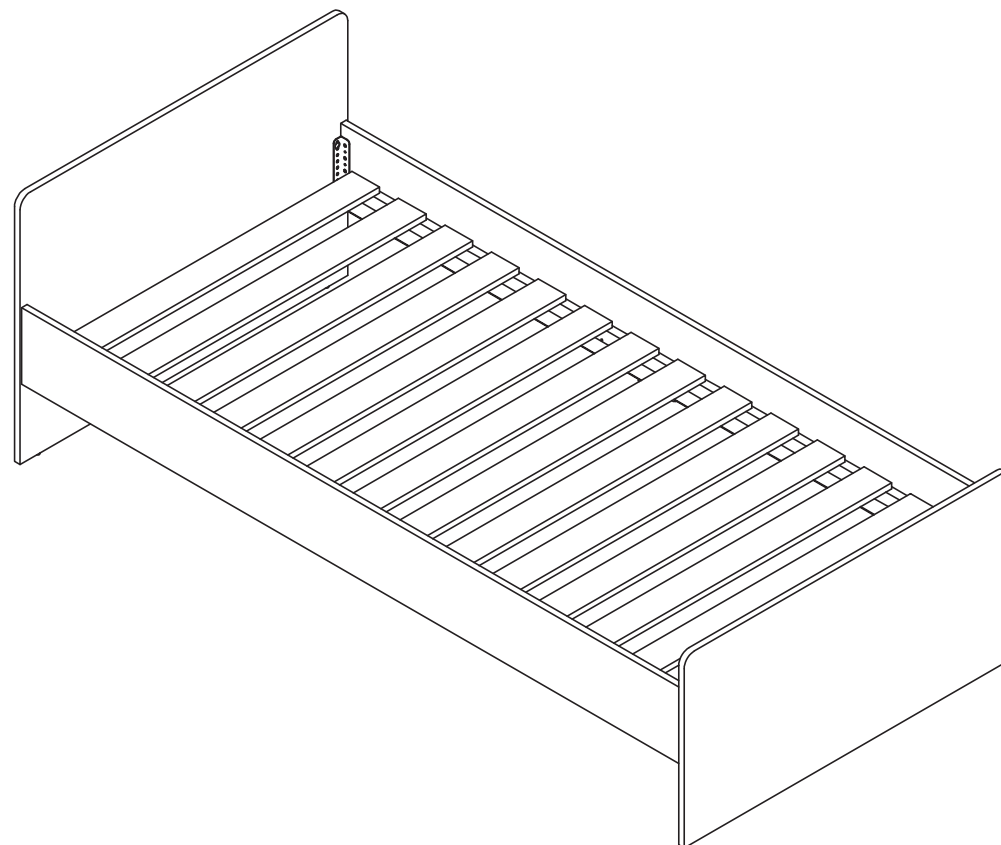

МИКА

Кровать СТЛ.121.01

Поз.	Размер	Кол-во	Упаковка
1	670x950x16	1	пакет 1
2	480x950x16	1	пакет 1
3	192x1910x16	2	пакет 2
4	200x910x16	1	пакет 1
5	1850x60x22	2	пакет 2